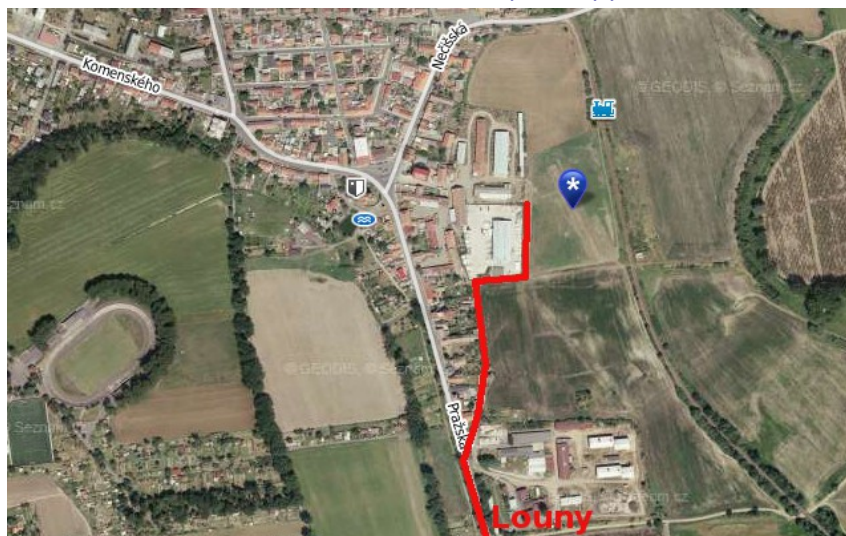

pořadatel : RC modelář Dobroměřice
informace : <http://www.rcdobromerice.cz/?s=231>
termín akce : 20.03. 2016 (neděle)
startovné : 150Kč (za jednu kategorii), 200Kč (za dvě kategorie)
přihlášky : na e-mail j.vanek@atlas.cz nebo na místě srazu (9:00-9:30)
počet pilotů : max 20 pro EPP COMBAT
max 10 pro WW1

kategorie:

EPP COMBAT - EPP OPEN AIR COMBAT	AIRCOMBAT WW1 volný závod (soutěž není součástí žádného poháru)

kontakt:

Jiří Vaněk e-mail: j.vanek@atlas.cz tel.: 775900692	Libor Sláma e-mail: slamak0@seznam.cz tel.: 723577579

časový harmonogram:

- sraz od 8:00 na letišti
- 9:00-9:30 registrace
- 9:45 rozprava
- 10:00 zahájení prvního kola
- 16:00-16:30 vyhlášení vítězů

pozice letiště:

- GPS 50°22'9.950"N, 13°47'54.711"E <http://mapy.cz/s/fWdO>