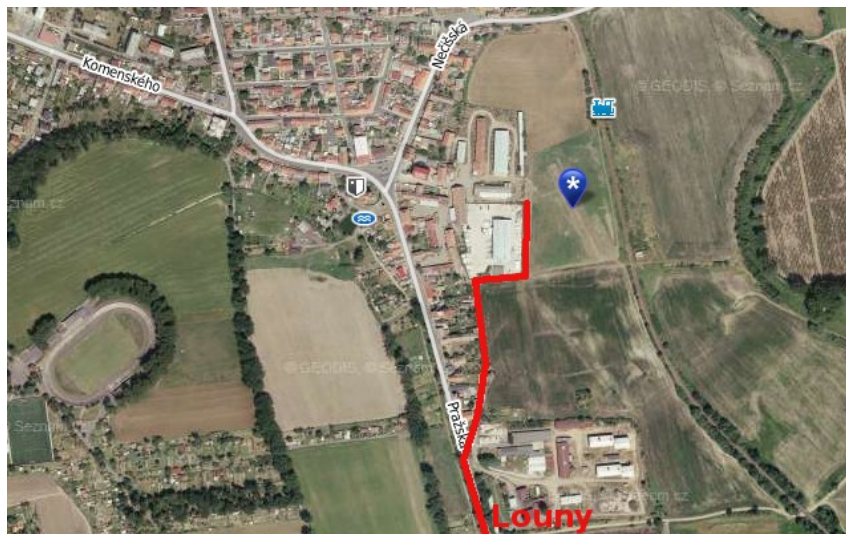

časový harmonogram:

- sraz od 8:00 na letišti
- 9:00-9:30 registrace
- 9:45 rozprava
- 10:00 zahájení prvního kola
- cca 16:00-16:30 vyhlášení vítězů

pozice letiště:

- GPS 50°22'9.950"N, 13°47'54.711"E <http://mapy.cz/s/fWdO>